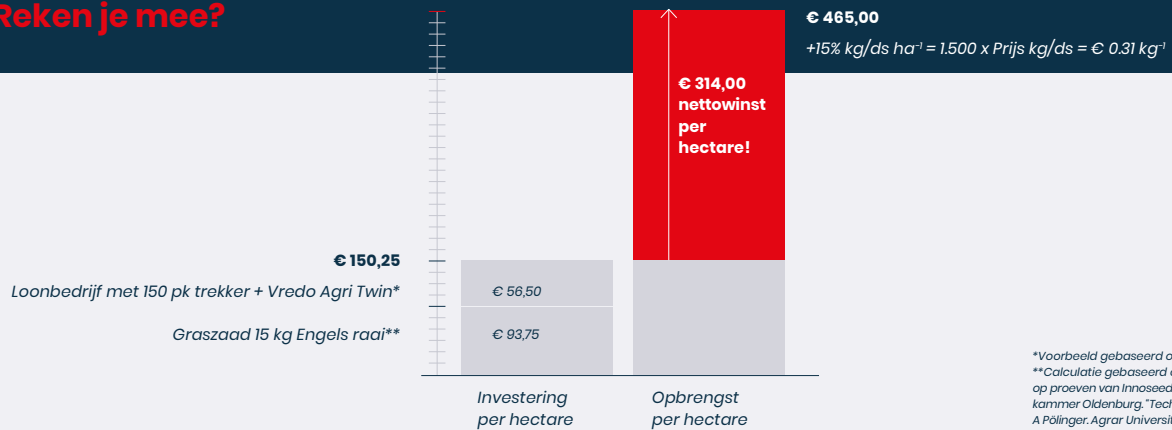

Voor elke situatie een Vredo doorzaaiër

Reken je mee?

*Voorbeeld gebaseerd op gemiddelde Nederlandse prijzen.
**Calculatie gebaseerd op €6,25 per kg. Informatie gebaseerd op proeven van Innoseds DLF, Barenbrug BV en Landwirtschaftskammer Oldenburg, "Technik der Grünlandneuanlage," A Pöhlner, Agrar Universität Triesdorf.

Agri

Mechanisch aangedreven en gedoseerde doorzaaimachine in twee werkbreedtes van 2.47 meter en 2.85 meter. Dé ongeëvenaarde klassieke Vredo doorzaaimachine.